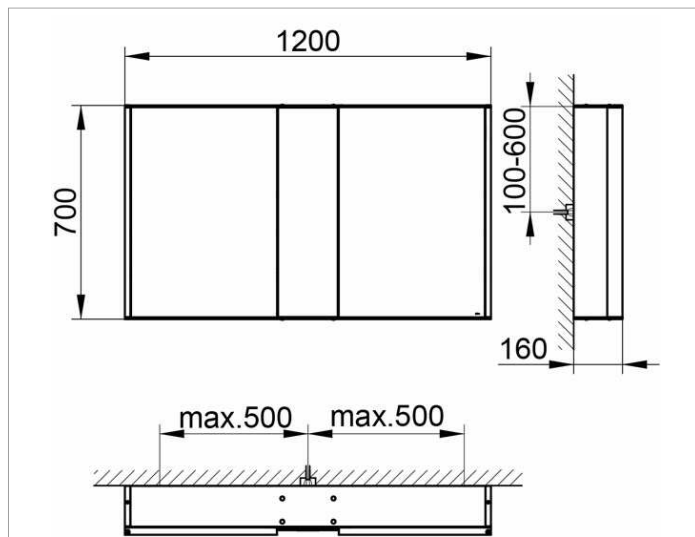

**Royal Match**

12804171301 Spiegelschrank

**PRODUKT**

**ZEICHNUNG**

**PRODUKTBESCHREIBUNG**

für die Wandvorbau-Montage

1 feststehendes Spiegelelement mittig,

2 Drehtüren aus Kristall-Doppelspiegel,

Korpus in Aluminium silber-gebeizt-eloxiert,

Rückwand aus rückseitig weiß lackiertem Glas

Bedienung:

Bedienfeld mit kapazitiver Touch-Sensorik,

wahlweise über Raumschalter schaltbar

Beleuchtung:

LED 2 x 12,5 Watt (Lebensdauer > 30.000 Std.),

**OBERFLÄCHE**

silber-gebeizt-eloxiert

**ABMESSUNG**

1200 x 700 x 160 mm